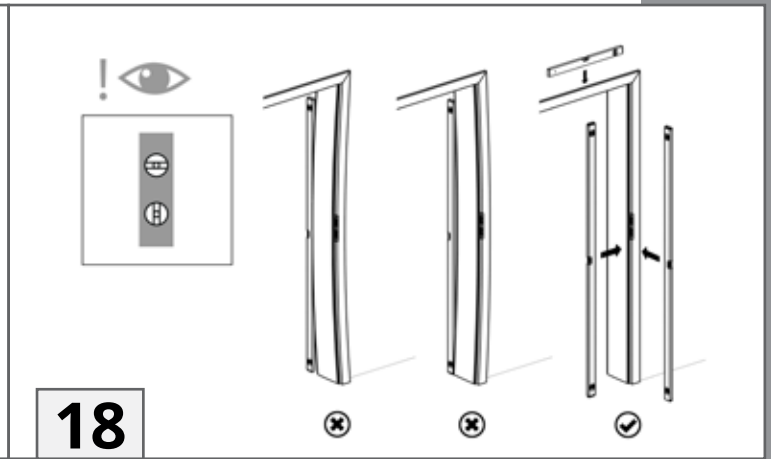

KLASSIK

Montageanleitung
Installation instructions
Navodilo za montažo
Upute za montažu
Montážní návod
Szerelési utasítások
Instructions de montage
Istruzioni di installazione

INNENTÜREN
INTERIOR DOORS
NOTRANJA VRATA
UNUTRAŠNJA VRATA
INTERIÉROVÉ DVEŘE
BELTÉRI AJTÓK
PORTES INTÉRIEURES
PORTE INTERNE