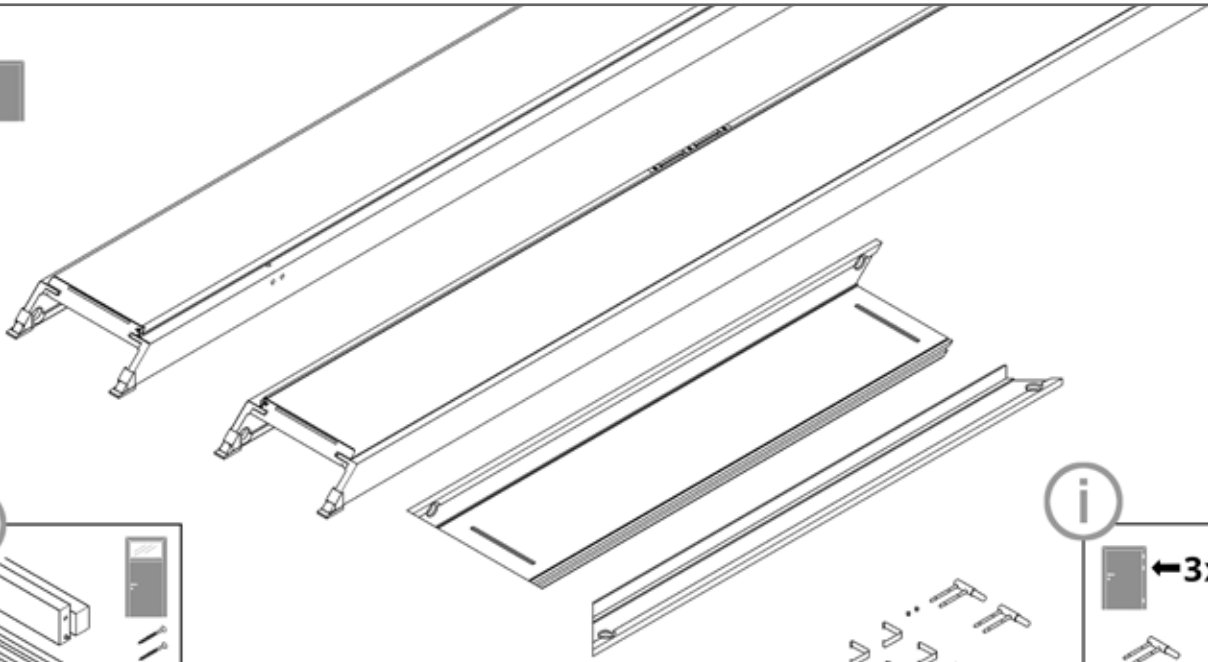

KLASSIK

Montageanleitung
Installation instructions
Navodilo za montažo
Upute za montažu
Montážní návod
Szerelési utasítások
Instructions de montage
Istruzioni di installazione

INNENTÜREN
INTERIOR DOORS
NOTRANJA VRATA
UNUTRAŠNJA VRATA
INTERIÉROVÉ DVEŘE
BELTÉRI AJTÓK
PORTES INTÉRIEURES
PORTE INTERNE