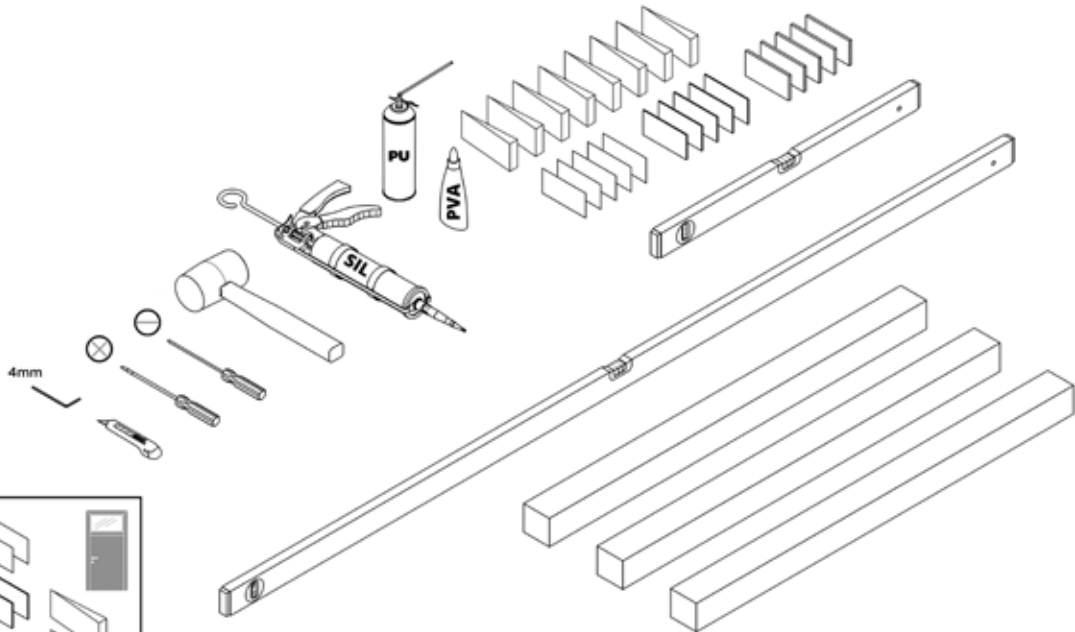

KLASSIK

Montageanleitung
Installation instructions
Navodilo za montažo
Upute za montažu
Montážní návod
Szerelési utasítások
Instructions de montage
Istruzioni di installazione

INNENTÜREN
INTERIOR DOORS
NOTRANJA VRATA
UNUTRAŠNJA VRATA
INTERIÉROVÉ DVEŘE
BELTÉRI AJTÓK
PORTES INTÉRIEURES
PORTE INTERNE