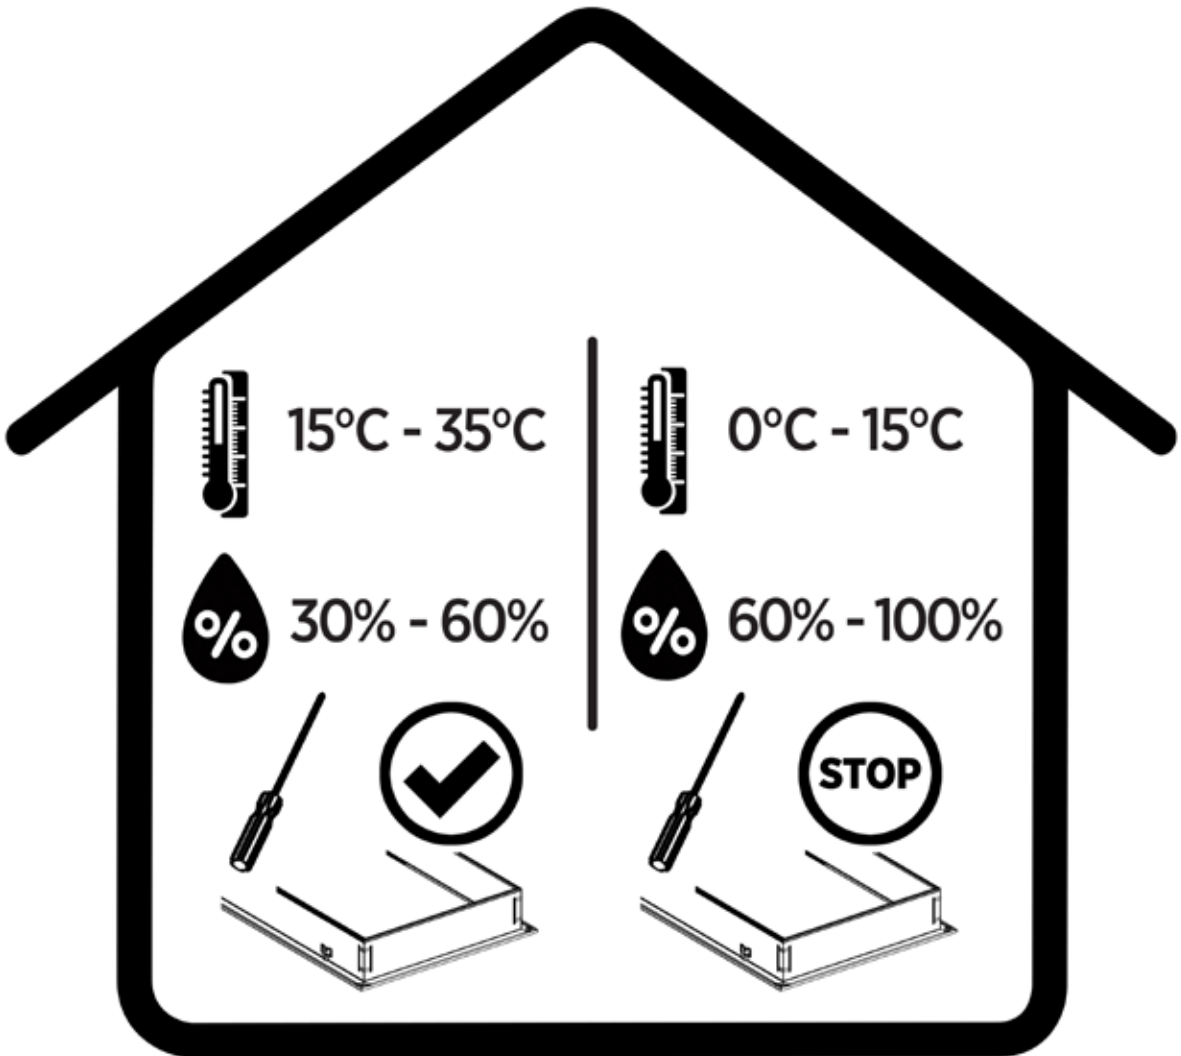

KLASSIK

Montageanleitung
Installation instructions
Navodilo za montažo
Upute za montažu
Montážní návod
Szerelési utasítások
Instructions de montage
Istruzioni di installazione

INNENTÜREN
INTERIOR DOORS
NOTRANJA VRATA
UNUTRAŠNJA VRATA
INTERIÉROVÉ DVEŘE
BELTÉRI AJTÓK
PORTES INTÉRIEURES
PORTE INTERNE